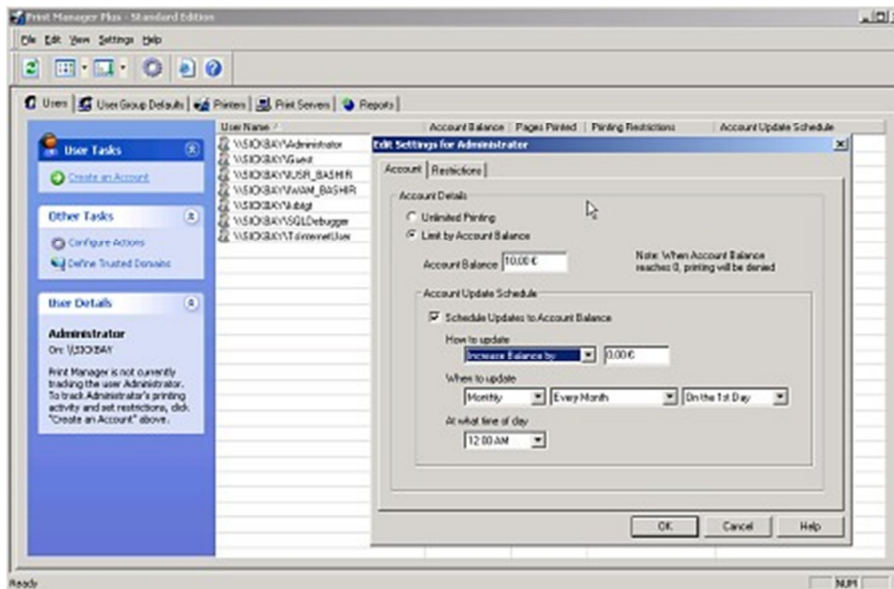

BeeZ-IT
info@beez-it.nl
De Orion 103
9207BH Drachten
0646593635

KVK: 01165300

Print Manager Plus reguleert en bespaart het afdrukken in het netwerk

Beheer en beheers printkosten

Printers zijn op zich goedkoop, maar de benodigde verbruiksartikelen zijn dat niet. Om de toenemende kosten onder controle te houden, heeft een bedrijf behoefte aan software die het afdrukken in het netwerk reguleert.

Het pakket Print Manager Plus biedt de helpende hand.

Printers worden ieder jaar goedkoper. Nog even en inkjetprinters worden zelfs gratis weggegeven. Ook kleurenlaserprinters zijn tegenwoordig voor minder dan duizend euro te koop.

Dat lijkt mooi, totdat naar de prijzen van de verbruiksartikelen wordt gekeken. Printers zijn zo goedkoop, omdat de fabrikant in feite zijn geld verdient met de zogenaamde 'consumables': bij inkjets de inktcassettes, bij laserprinters de toners, drums, fusers en meer van dat fraais. In printermassatesten staat normaliter altijd een berekening van de paginakostprijs: hierbij houdt het testteam dus rekening met alle kosten

die gemaakt worden bij het afdrukken van één bladzijde. Om meer inzicht in de printkosten te krijgen. Hier volgt een voorbeeld:

Omdat kleurenlaserprinters tegenwoordig een aantrekkelijke prijs hebben, heeft een bedrijf voor elke afdeling en elke werkgroep een netwerkkleurenlaser aangeschaft. In totaal twintig stuks. Het personeel maakt daar natuurlijk dankbaar gebruik van en print dat het een lieve lust is. Vastgesteld wordt dat elke printer gemiddeld ongeveer vijfduizend pagina's per maand afdrukt. Maal twintig printers geeft honderdduizend pagina's per maand. In de laatste test van kleurenlaserprinters bij DataTestlab is berekend dat de gemiddelde paginakostprijs ligt op 6,3 eurocent. Voor het voorbeeldbedrijf betekent dit dus 6300 euro aan printkosten per maand, en dan nog zonder het papier!

De meeste ondernemingen zullen daar niet echt blij van worden. Tijd voor een printerkostenbeheerpakket zullen ze zeggen. Een van die pakketten is Printer Manager Plus. **Dat helpt paal en perk te stellen aan een al te balorig printergebruik en probeert de printkosten te drukken.**

Voorwaarden

Printer Manager Plus of kortweg PMP kan op elke Windows machine (zowel werkstation als server) geïnstalleerd worden die een printer onder zijn hoede heeft. Een duidelijke voorwaarde van PMP is, dat het printen vanuit de gebruikers-pc's moet lopen via een Windows machine of server.